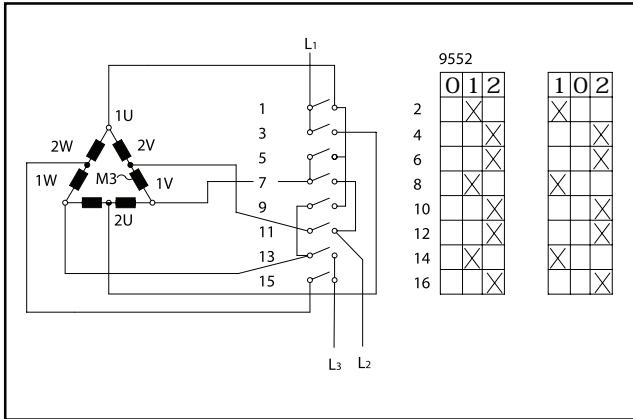

ĎALŠIE SCHÉMY – POZRI STRANU D 35 – D 45

Prepínač pólov (Dahlander)

Reverzný prepínač Y-D

Prepínač Y-D

Reverzný spínač

Prepínač sietí

Vypínače