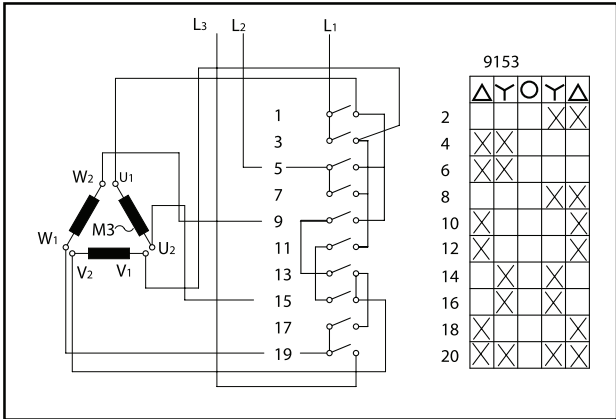

ĎALŠIE SCHÉMY – POZRI STRANU D 35 – D 45

Prepínač pólov (Dahlander)

Reverzný prepínač Y-D

Prepínač Y-D

Reverzný spínač

Prepínač sietí

Vypínače