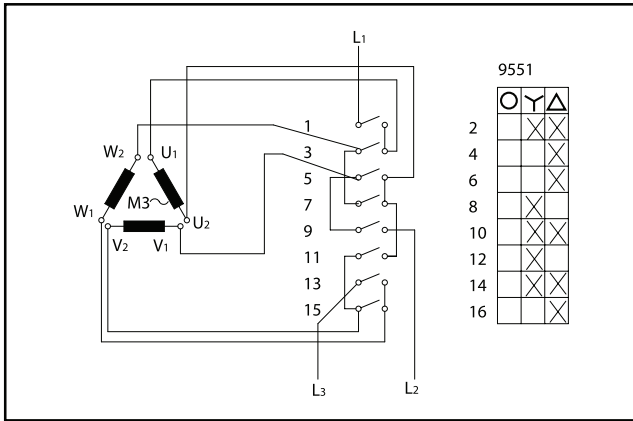

ĎALŠIE SCHÉMY – POZRI STRANU D 35 – D 45

Prepínač pólov (Dahlander)

Reverzný prepínač Y-D

Prepínač Y-D

Reverzný spínač

Prepínač sietí

Vypínače