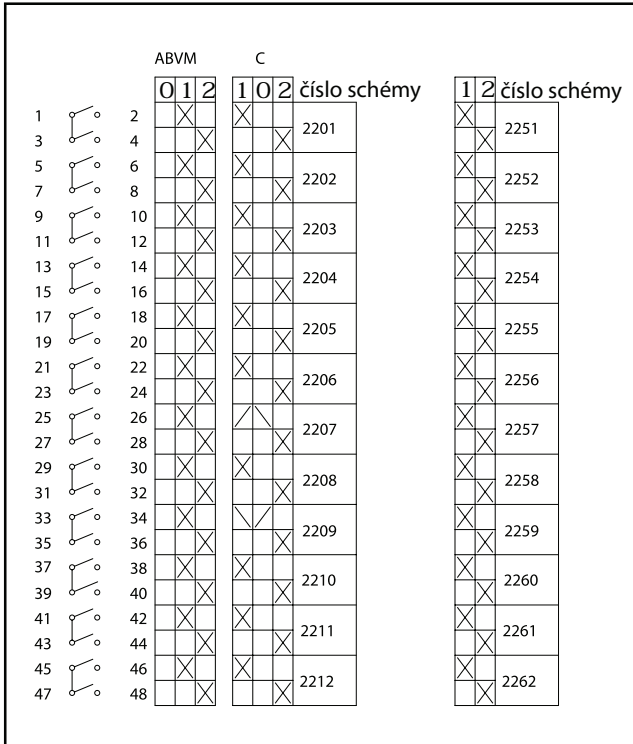

ĎALŠIE SCHÉMY – POZRI STRANU D 35 – D 45

Prepínač pólov (Dahlander)

Reverzný prepínač Y-D

Prepínač Y-D

Reverzný spínač

Prepínač sietí

Vypínače