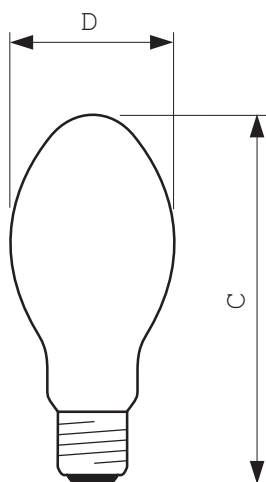

## • Rozmery produktu

Celková dĺžka C 152 (max) mm  
Priemer D 70 (max) mm

## Rozmerový obrázok

E27