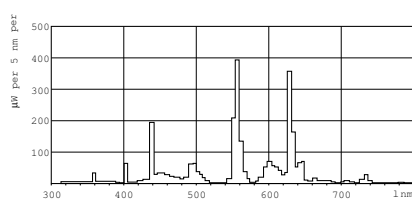

Rozmerový obrázok

TL5 HO 39W/840

Product	D	A	B	B	C
MASTER TL5 HO 39W/840 SLV/40	17 mm	849.0 mm	856.1 mm	853.7 mm	863.2 mm

G5, T5

Fotometrické údaje

© 2015 Koninklijke Philips N.V. (Royal Philips)
Všetky práva vyhradené.