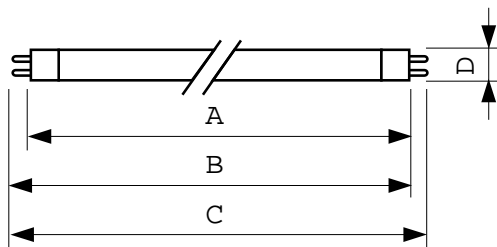

Údaje o produkte

• General Information

Objímka/pätica	G5 [G5]
živ.do 50% výp.so	30000 h
žhav.EL,3h (Nom)	
Konšt.svet.tok	na [Not Applicable]
Popis systému svet.zdroja	Vysoký (HO)

• Light Technical

Sv.tok nom.HF	3500 lm
25°C,pätica hore (Nom)	
Sv.tok pom.HF	3100 lm
25°C,pätica hore (Nom)	
Označenie farby (text)	studená biela (CW)
Sv.účinn. EL 35°C	92 lm/W
pätica hore (Nom)	
Súradnica chromatic-kosti X (Nom)	380
Koordináty chromat. Y (Nom)	380
Tepl.chromat., horizont.poloha (Nom)	4100 K
Sv.účinn.v pomere k HF 25°C,h. (Nom)	82 lm/W
Index podania farieb, horiz (Max)	85
Index podania farieb, horiz (Min)	80
Index podania farieb, horiz (Nom)	82

Rozmerový obrázok

TL5 HO 39W/840

Product	D	A	B	B	C
MASTER TL5 HO 39W/840 SLV/40	17 mm	849.0 mm	856.1 mm	853.7 mm	863.2 mm

G5, T5

Fotometrické údaje

© 2015 Koninklijke Philips N.V. (Royal Philips)
Všetky práva vyhradené.