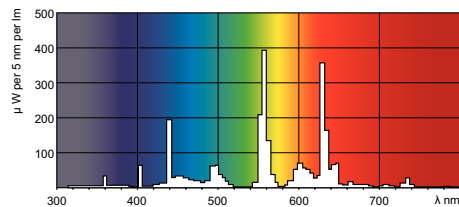

Údaje o produkte

• General Information

Objímka/pätica	G5 [G5]
živ.do 50% výp.so	30000 h
žhav.EL,3h (Nom)	
Konšt.svet.tok	na [Not Applicable]
Popis systému svet.zdroja	Vysoký (HO)

• Light Technical

Sv.tok nom.HF	3500 lm
25°C,pätica hore (Nom)	
Sv.tok pom.HF	3100 lm
25°C,pätica hore (Nom)	
Označenie farby (text)	studená biela (CW)
Sv.účinn. EL 35°C	92 lm/W
pätica hore (Nom)	
Súradnica chromatic-kosti X (Nom)	380
Koordináty chromat. Y (Nom)	380
Tepl.chromat., horizont.poloha (Nom)	4100 K
Sv.účinn.v pomere k HF 25°C,h. (Nom)	82 lm/W
Index podania farieb, horiz (Max)	85
Index podania farieb, horiz (Min)	80
Index podania farieb, horiz (Nom)	82

Rozmerový obrázok

TL5 HO 39W/840

Product	D	A	B	B	C
MASTER TL5 HO 39W/840 SLV/40	17 mm	849.0 mm	856.1 mm	853.7 mm	863.2 mm

G5, T5

Fotometrické údaje

© 2015 Koninklijke Philips N.V. (Royal Philips)
Všetky práva vyhradené.