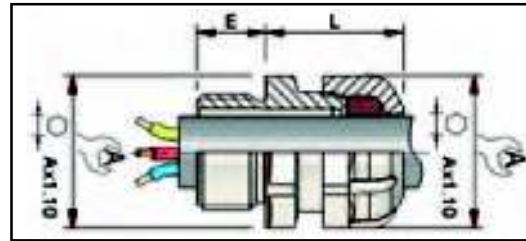

ECP

Cable gland type

- For round cable

Cable type

- Unarmoured round cable

Certification

- EN 50262

Features :

- Material: Polyamide 6/6
- Color: Grey RAL 7035
- Operculated PVC colored plasticized sealing ring
- Continuous operating temperature: -5°C to +70°C
- PVC hardening temperature: -20°C
- IP68 : 5 bars without sealing washer provided if the bearing area is satisfactory
- Entry thread metric: ISO-NF EN 60423 and NF EN 50262
- Entry thread electrical guide: UTE C 68-311 – DIN 40430

ISO

THREAD SIZE ISO	Reference	Cable		HEXAGONE	L	E	Sealing ring color	SEALING WASHER	LOCKNUT
		Diameter		A				Reference	Reference
		Min	Max						
12	CAP439120	3	6	15	18	8		CAP221249	CAP261273
16	CAP439160	4	8	19	22	8		CAP221649	CAP261673
16 Bis	CAP439170	5	10	22	22	8		CAP221649	CAP261673
20	CAP439200	7,5	13	24	23	9		CAP222049	CAP262073
20 Bis	CAP439210	9,5	15	26	23	9		CAP222049	CAP262073
25	CAP439250	13	19	32	29	11		CAP222549	CAP262573
32	CAP439320	15	25	41	29	11		CAP223249	CAP263273
40	CAP439400	21	32	52	35	13		CAP224049	CAP264073
50	CAP439500	26	38	59	40	13		CAP225049	CAP265073
63	CAP439630	31	44	65	42	14		CAP226349	CAP266373

Pg

THREAD SIZE Pg	Reference	Cable		HEXAGONE	L	E	Sealing ring color	SEALING WASHER	LOCKNUT
		Diameter		A				Reference	Reference
		Min	Max						
Pg7	CAP430070	3	6	15	18	9		CAP240749	CAP260770
Pg9	CAP430090	4	8	19	22	9		CAP240949	CAP260970
Pg11	CAP430110	5	10	22	22	9		CAP241149	CAP261170
Pg13	CAP430130	7,5	13	24	23	10		CAP241349	CAP261370
Pg16	CAP430160	9,5	15	28	23	10		CAP241649	CAP261670
Pg21	CAP430210	13	19	32	29	11		CAP242149	CAP262170
Pg29	CAP430290	15	25	41	29	12		CAP242949	CAP262970
Pg36	CAP430360	21	32	52	35	14		CAP243649	CAP263670
Pg42	CAP430420	26	38	59	40	16		CAP244249	CAP264270
N°48 NFC	CAP430480	31	44	65	42	18		CAP244849	CAP264870
Pg48 DIN	CAP437480	31	44	65	42	18		CAP244849	CAP264878