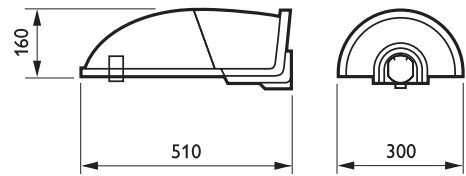

Príbuzné produkty

Malaga SGS101, montáž na výložník

Malaga SGS101 road-lighting luminaire with flat glass, side-entry mounting

Rozmerový obrázok

SGS101

SGS101 FG

Všeobecné informácie

Objednávkové číslo N	Kód typového radu	Počet zdrojov	Kód typu zdroja	Výkon zdroja	Farba	Optika	Optický kryt	Predradník	Pätica	Značka Európs.spoloč.	značka ENEC
269122 00	HGS101	1	-	-	GR	MR-AS	PC	E	E27	CE	ENEC
931913 00	SGS101	1	-	-	GR	MR	PC	E	E27	CE	ENEC
118598 00	SGS101	1	SON-T	50	GR	MR	PC	CONV	E27	CE	ENEC
269030 00	SGS101	1	SON-T	50	GR	MR-AS	PC	CONV	-	CE	ENEC
721040 00	SGS101	1	SON-TPP	50	GR	MR	PC	CONV	-	CE	ENEC
721057 00	SGS101	1	SON-TPP	50	GR	MR	PC	CONV	-	CE	ENEC
721064 00	SGS101	1	SON-TPP	50	GR	MR	PC	CONV	-	CE	ENEC
634587 00	SGS101	1	SON-T	70	GR	MR	PC	CONV	E27	CE	ENEC
634594 00	SGS101	1	SON-T	70	GR	MR-AS	PC	CONV	-	CE	ENEC
721071 00	SGS101	1	SON-TPP	70	GR	MR	PC	CONV	-	CE	ENEC
721088 00	SGS101	1	SON-TPP	70	GR	MR	PC	CONV	-	CE	ENEC
721095 00	SGS101	1	SON-TPP	70	GR	MR	PC	CONV	-	CE	ENEC
119779 00	SGS101	1	SON-TPP	70	GR	MR	PC	-	-	CE	ENEC
634600 00	SGS101	1	SON-TPP	70	GR	MR-AS	PC	CONV	-	CE	ENEC
119786 00	SGS101	1	SON-I	70	GR	MR	PC	-	-	CE	ENEC
118628 00	SGS101	1	SON-I	70	GR	MR	PC	-	-	CE	ENEC
269177 00	SGS101	1	SON-I	70	-	MR-AS	PC	-	-	CE	ENEC
119762 00	SGS101	1	SON-TPP	50	GR	MR	PC	CONV	-	CE	ENEC
636420 00	SGS101	1	SON-T	50	GR	MR	FG	CONV	-	CE	ENEC
636475 00	SGS101	1	SON-T	70	GR	MR	FG	CONV	-	CE	ENEC
636482 00	SGS101	1	SON-T	70	GR	MR-AS	FG	CONV	-	CE	ENEC
636499 00	SGS101	1	SON-TPP	70	GR	MR	FG	CONV	-	CE	ENEC
639414 00	SGS101	1	-	50	GR	MR	FG	CONV	-	CE	ENEC
639421 00	SGS101	1	-	70	GR	MR	FG	CONV	-	CE	ENEC
614633 00	SGS101	1	SON-TPP	50	GR	MR	-	CONV	-	CE	ENEC