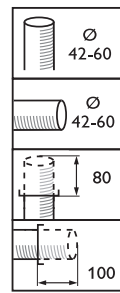

Príbuzné produkty

Malaga SGS101, montáž na výložník

Malaga SGS101 road-lighting luminaire with flat glass, side-entry mounting

Rozmerový obrázok

SGS101

SGS101 FG

Všeobecné informácie

Objednávkové číslo N	Kód typového radu	Počet zdrojov	Kód typu zdroja	Výkon zdroja	Farba	Optika	Optický kryt	Predradník	Pätica	Značka Európs.spoloč.	značka ENEC
269122 00	HGS101	1	-	-	GR	MR-AS	PC	E	E27	CE	ENEC
931913 00	SGS101	1	-	-	GR	MR	PC	E	E27	CE	ENEC
118598 00	SGS101	1	SON-T	50	GR	MR	PC	CONV	E27	CE	ENEC
269030 00	SGS101	1	SON-T	50	GR	MR-AS	PC	CONV	-	CE	ENEC
721040 00	SGS101	1	SON-TPP	50	GR	MR	PC	CONV	-	CE	ENEC
721057 00	SGS101	1	SON-TPP	50	GR	MR	PC	CONV	-	CE	ENEC
721064 00	SGS101	1	SON-TPP	50	GR	MR	PC	CONV	-	CE	ENEC
634587 00	SGS101	1	SON-T	70	GR	MR	PC	CONV	E27	CE	ENEC
634594 00	SGS101	1	SON-T	70	GR	MR-AS	PC	CONV	-	CE	ENEC
721071 00	SGS101	1	SON-TPP	70	GR	MR	PC	CONV	-	CE	ENEC
721088 00	SGS101	1	SON-TPP	70	GR	MR	PC	CONV	-	CE	ENEC
721095 00	SGS101	1	SON-TPP	70	GR	MR	PC	CONV	-	CE	ENEC
119779 00	SGS101	1	SON-TPP	70	GR	MR	PC	-	-	CE	ENEC
634600 00	SGS101	1	SON-TPP	70	GR	MR-AS	PC	CONV	-	CE	ENEC
119786 00	SGS101	1	SON-I	70	GR	MR	PC	-	-	CE	ENEC
118628 00	SGS101	1	SON-I	70	GR	MR	PC	-	-	CE	ENEC
269177 00	SGS101	1	SON-I	70	-	MR-AS	PC	-	-	CE	ENEC
119762 00	SGS101	1	SON-TPP	50	GR	MR	PC	CONV	-	CE	ENEC
636420 00	SGS101	1	SON-T	50	GR	MR	FG	CONV	-	CE	ENEC
636475 00	SGS101	1	SON-T	70	GR	MR	FG	CONV	-	CE	ENEC
636482 00	SGS101	1	SON-T	70	GR	MR-AS	FG	CONV	-	CE	ENEC
636499 00	SGS101	1	SON-TPP	70	GR	MR	FG	CONV	-	CE	ENEC
639414 00	SGS101	1	-	50	GR	MR	FG	CONV	-	CE	ENEC
639421 00	SGS101	1	-	70	GR	MR	FG	CONV	-	CE	ENEC
614633 00	SGS101	1	SON-TPP	50	GR	MR	-	CONV	-	CE	ENEC