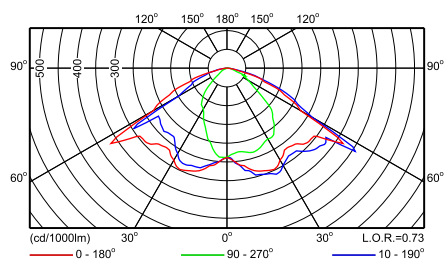

Fotometrické údaje

SGS101 1xSON-TTP70W MR