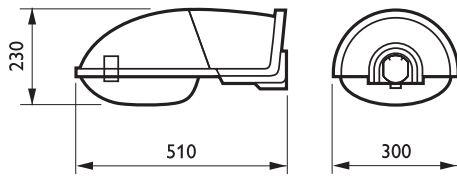

Príbuzné produkty

Malaga SGS101, montáž na výložník

Malaga SGS101 road-lighting luminaire with flat glass, side-entry mounting

Rozmerový obrázok

SGS101

SGS101 FG

Všeobecné informácie

Objednávkové číslo N	Kód typového radu	Počet zdrojov	Kód typu zdroja	Výkon zdroja	Farba	Optika	Optický kryt	Predradník	Pätica	Značka Európs.spoloč.	značka ENEC
269122 00	HGS101	1	-	-	GR	MR-AS	PC	E	E27	CE	ENEC
931913 00	SGS101	1	-	-	GR	MR	PC	E	E27	CE	ENEC
118598 00	SGS101	1	SON-T	50	GR	MR	PC	CONV	E27	CE	ENEC
269030 00	SGS101	1	SON-T	50	GR	MR-AS	PC	CONV	-	CE	ENEC
721040 00	SGS101	1	SON-TPP	50	GR	MR	PC	CONV	-	CE	ENEC
721057 00	SGS101	1	SON-TPP	50	GR	MR	PC	CONV	-	CE	ENEC
721064 00	SGS101	1	SON-TPP	50	GR	MR	PC	CONV	-	CE	ENEC
634587 00	SGS101	1	SON-T	70	GR	MR	PC	CONV	E27	CE	ENEC
634594 00	SGS101	1	SON-T	70	GR	MR-AS	PC	CONV	-	CE	ENEC
721071 00	SGS101	1	SON-TPP	70	GR	MR	PC	CONV	-	CE	ENEC
721088 00	SGS101	1	SON-TPP	70	GR	MR	PC	CONV	-	CE	ENEC
721095 00	SGS101	1	SON-TPP	70	GR	MR	PC	CONV	-	CE	ENEC
119779 00	SGS101	1	SON-TPP	70	GR	MR	PC	-	-	CE	ENEC
634600 00	SGS101	1	SON-TPP	70	GR	MR-AS	PC	CONV	-	CE	ENEC
119786 00	SGS101	1	SON-I	70	GR	MR	PC	-	-	CE	ENEC
118628 00	SGS101	1	SON-I	70	GR	MR	PC	-	-	CE	ENEC
269177 00	SGS101	1	SON-I	70	-	MR-AS	PC	-	-	CE	ENEC
119762 00	SGS101	1	SON-TPP	50	GR	MR	PC	CONV	-	CE	ENEC
636420 00	SGS101	1	SON-T	50	GR	MR	FG	CONV	-	CE	ENEC
636475 00	SGS101	1	SON-T	70	GR	MR	FG	CONV	-	CE	ENEC
636482 00	SGS101	1	SON-T	70	GR	MR-AS	FG	CONV	-	CE	ENEC
636499 00	SGS101	1	SON-TPP	70	GR	MR	FG	CONV	-	CE	ENEC
639414 00	SGS101	1	-	50	GR	MR	FG	CONV	-	CE	ENEC
639421 00	SGS101	1	-	70	GR	MR	FG	CONV	-	CE	ENEC
614633 00	SGS101	1	SON-TPP	50	GR	MR	-	CONV	-	CE	ENEC