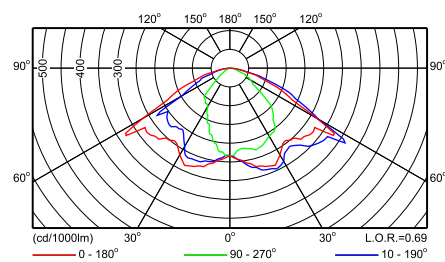

SGS101 1xSON-TTP50W MR

SGS101 1xSON-I-50W-CO MR

SGS101 1xSON-I-70W-CO MR

Svetelnotechnické údaje

Objednávkové číslo N	Kód typového radu	štand.uhol sklonu na vrch.stĺp	štand.uhol sklonu na boč.konz.
269122 00	HGS101	15	15
931913 00	SGS101	15	15
118598 00	SGS101	15	15
269030 00	SGS101	15	15
721040 00	SGS101	15	15
721057 00	SGS101	15	15
721064 00	SGS101	15	15
634587 00	SGS101	15	15
634594 00	SGS101	15	15
721071 00	SGS101	15	15
721088 00	SGS101	15	15
721095 00	SGS101	15	15

Objednávkové číslo N	Kód typového radu	štand.uhol sklonu na vrch.stĺp	štand.uhol sklonu na boč.konz.
119779 00	SGS101	15	15
634600 00	SGS101	15	15
119786 00	SGS101	15	15
118628 00	SGS101	15	15
269177 00	SGS101	15	15
119762 00	SGS101	15	15
636420 00	SGS101	15	15
636475 00	SGS101	15	15
636482 00	SGS101	15	15
636499 00	SGS101	15	15
639414 00	SGS101	15	15