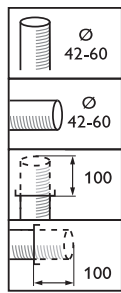

Príbuzné produkty

Malaga SGS101, montáž na výložník

Malaga SGS101 road-lighting luminaire with flat glass, side-entry mounting

Rozmerový obrázok

SGS101

SGS101 FG

Všeobecné informácie

Objednávkové číslo N	Kód typového radu	Počet zdrojov	Kód typu zdroja	Výkon zdroja	Farba	Optika	Optický kryt	Predradník	Pätica	Značka Európs.spoloč.	značka ENEC
269122 00	HGS101	1	-	-	GR	MR-AS	PC	E	E27	CE	ENEC
931913 00	SGS101	1	-	-	GR	MR	PC	E	E27	CE	ENEC
118598 00	SGS101	1	SON-T	50	GR	MR	PC	CONV	E27	CE	ENEC
269030 00	SGS101	1	SON-T	50	GR	MR-AS	PC	CONV	-	CE	ENEC
721040 00	SGS101	1	SON-TPP	50	GR	MR	PC	CONV	-	CE	ENEC
721057 00	SGS101	1	SON-TPP	50	GR	MR	PC	CONV	-	CE	ENEC
721064 00	SGS101	1	SON-TPP	50	GR	MR	PC	CONV	-	CE	ENEC
634587 00	SGS101	1	SON-T	70	GR	MR	PC	CONV	E27	CE	ENEC
634594 00	SGS101	1	SON-T	70	GR	MR-AS	PC	CONV	-	CE	ENEC
721071 00	SGS101	1	SON-TPP	70	GR	MR	PC	CONV	-	CE	ENEC
721088 00	SGS101	1	SON-TPP	70	GR	MR	PC	CONV	-	CE	ENEC
721095 00	SGS101	1	SON-TPP	70	GR	MR	PC	CONV	-	CE	ENEC
119779 00	SGS101	1	SON-TPP	70	GR	MR	PC	-	-	CE	ENEC
634600 00	SGS101	1	SON-TPP	70	GR	MR-AS	PC	CONV	-	CE	ENEC
119786 00	SGS101	1	SON-I	70	GR	MR	PC	-	-	CE	ENEC
118628 00	SGS101	1	SON-I	70	GR	MR	PC	-	-	CE	ENEC
269177 00	SGS101	1	SON-I	70	-	MR-AS	PC	-	-	CE	ENEC
119762 00	SGS101	1	SON-TPP	50	GR	MR	PC	CONV	-	CE	ENEC
636420 00	SGS101	1	SON-T	50	GR	MR	FG	CONV	-	CE	ENEC
636475 00	SGS101	1	SON-T	70	GR	MR	FG	CONV	-	CE	ENEC
636482 00	SGS101	1	SON-T	70	GR	MR-AS	FG	CONV	-	CE	ENEC
636499 00	SGS101	1	SON-TPP	70	GR	MR	FG	CONV	-	CE	ENEC
639414 00	SGS101	1	-	50	GR	MR	FG	CONV	-	CE	ENEC
639421 00	SGS101	1	-	70	GR	MR	FG	CONV	-	CE	ENEC
614633 00	SGS101	1	SON-TPP	50	GR	MR	-	CONV	-	CE	ENEC