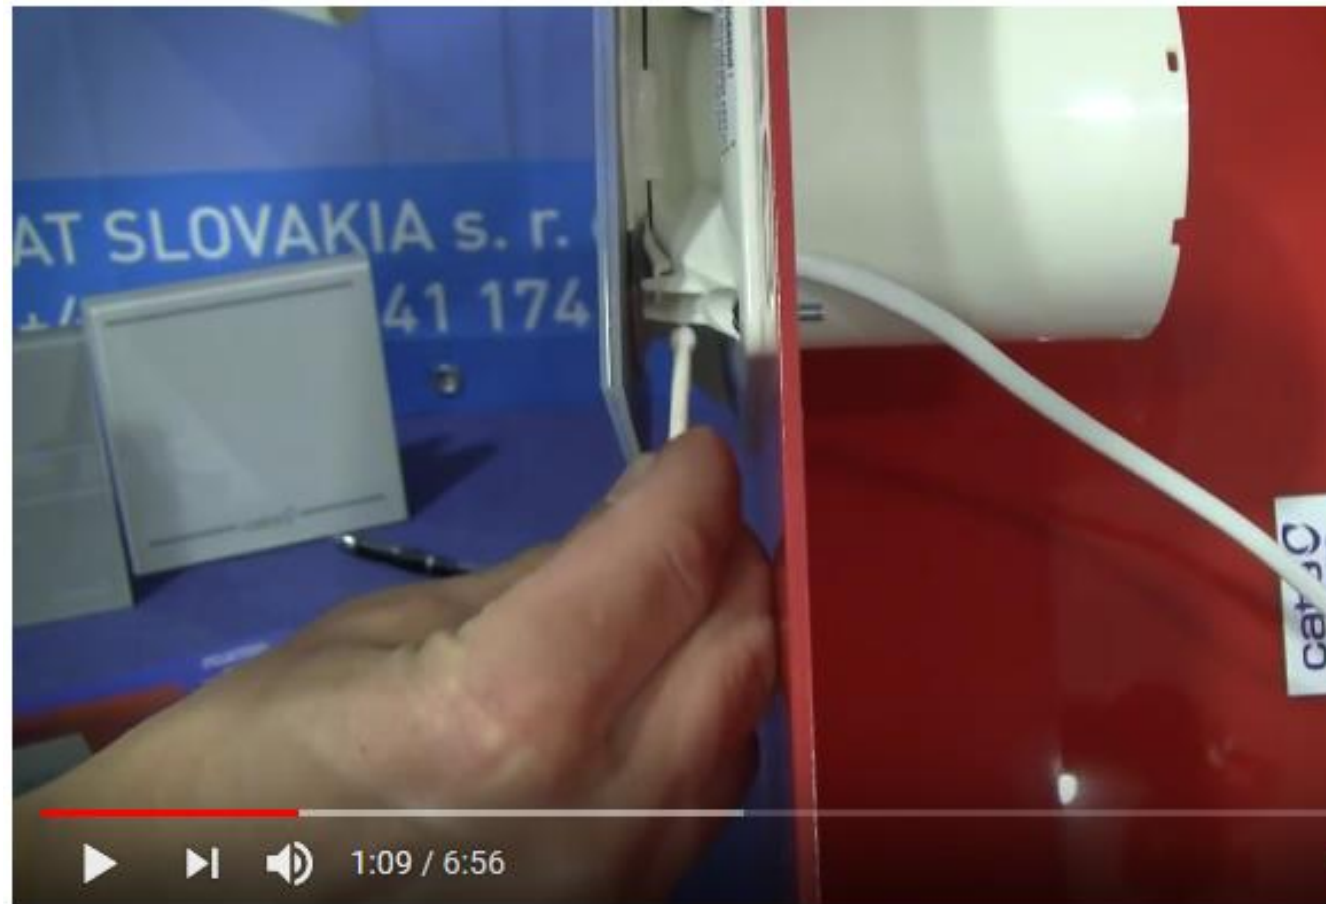

Správna demontáž krytu

cataC model E-100 GTH (Glass Timer Hygro)

... Úžitkové vlastnosti podrobnejšie:

- Možná 2-rychlostná prevádzka
1. rýchlosť – „trvalý chod alebo vypnuté“ – nastavuje sa počas inštalácie spínačom S1 (možnosť napewno vypnúť trvalý chod)
2. rýchlosť – max. výkon – aktivuje sa automaticky hygrostatom (po dosiahnutí nastavené vlhkosti), alebo sústavením časovača (Timer) pomocou bytového spínača alebo tlačidla
- Jednoduchá údržba – POUŽÍŤ KLÚČ „C“

© | Gabriel Puškáč | ELMAT SLOVAKIA s.r.o. | M: 0903 430 803 | cata@elmat.sk | www.digester.info > B2B B2G B2C electro eshop > dajte si nastaviť Vaše ceny!

© | Gabriel Puškáč | ELMAT SLOVAKIA s.r.o. | M: 0903 430 803 | cata@elmat.sk | www.digester.info > B2B B2G B2C electro eshop > dajte si nastaviť Vaše ceny!

cataC model E-100 GTH (Glass Timer Hygro)

... Úžitkové vlastnosti podrobnejšie:

- Nastaviteľná automatika vlhkosti 40-95% - nastavuje sa na pripojenom ventilátore (tlač jeden z dôvodov prečo elektrifiká!) / skokovo po 5%
- Časový dobeh (Timer) 0-15 minút – nastavuje sa na pripojenom ventilátore / skokovo po celých minútach
- DŮRAŽNE ODPOŔUČAME POUŽÍVAŤ KLÚČ „C“
- K NASTAVOVANIU HODNĚ VLHKOSTI I ČASU, AĽO AJ K ODINMANIU SKLENĚNĚHO KRYTU!

© | Gabriel Puškáč | ELMAT SLOVAKIA s.r.o. | M: 0903 430 803 | cata@elmat.sk | www.digester.info > B2B B2G B2C electro eshop > dajte si nastaviť Vaše ceny!