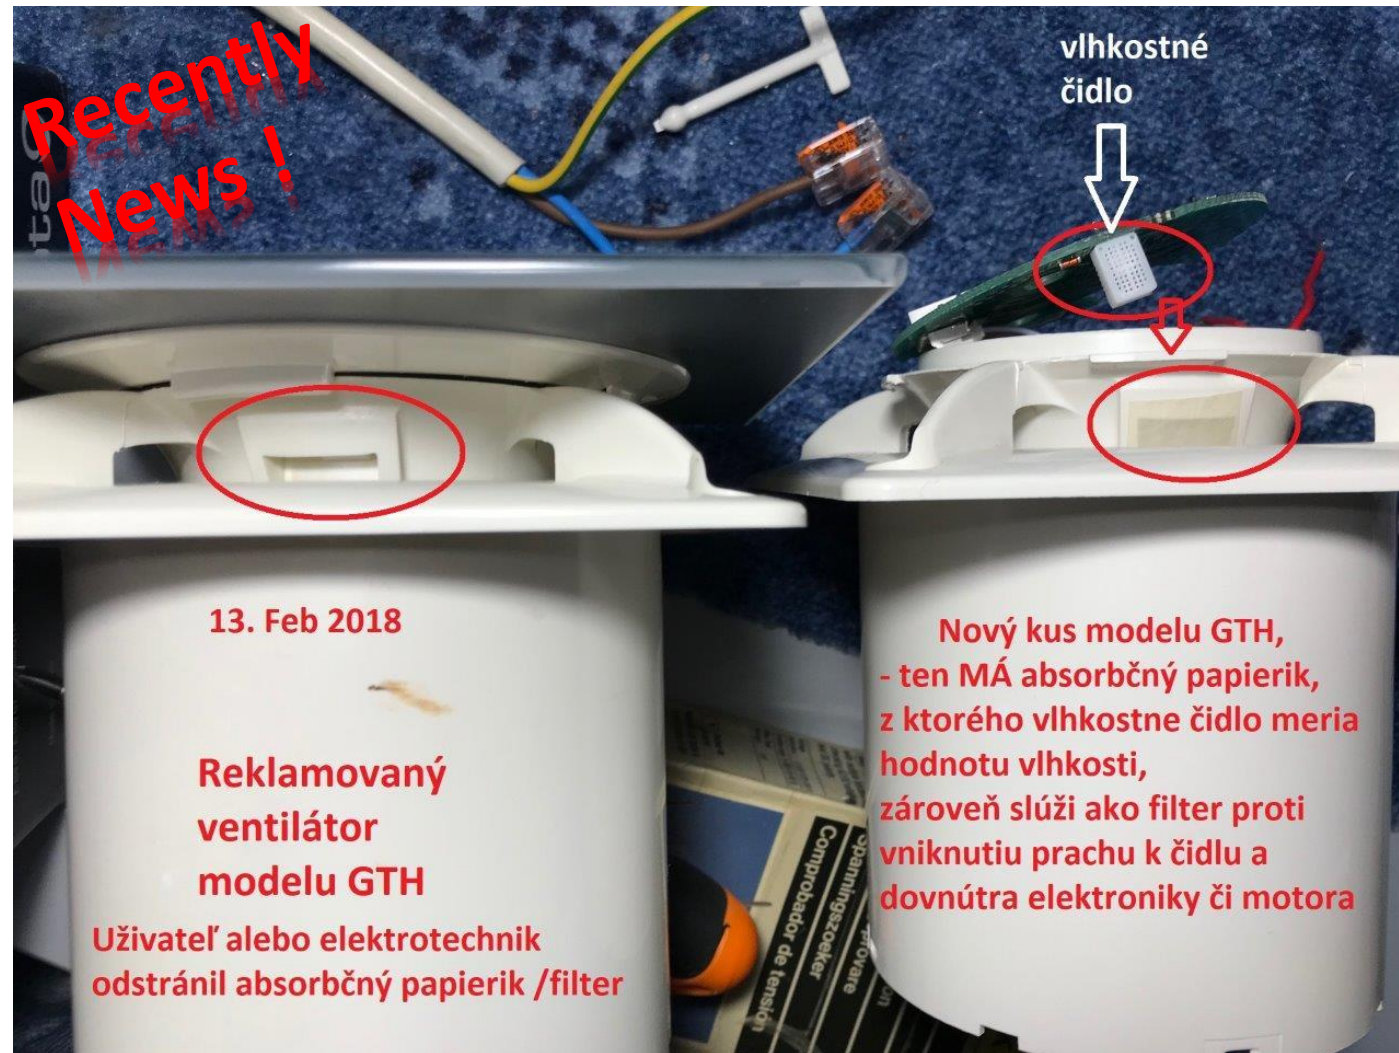

Dôsledky chýb - náhľad

**Odtrhnutie
polymérového
filmu – „absorbčný
papierik“ – slúži na
odčítavanie údajov
vlhkosti + ako filter
proti prachu ...**

**...Náklady 50%
hodnoty zariadenia!**