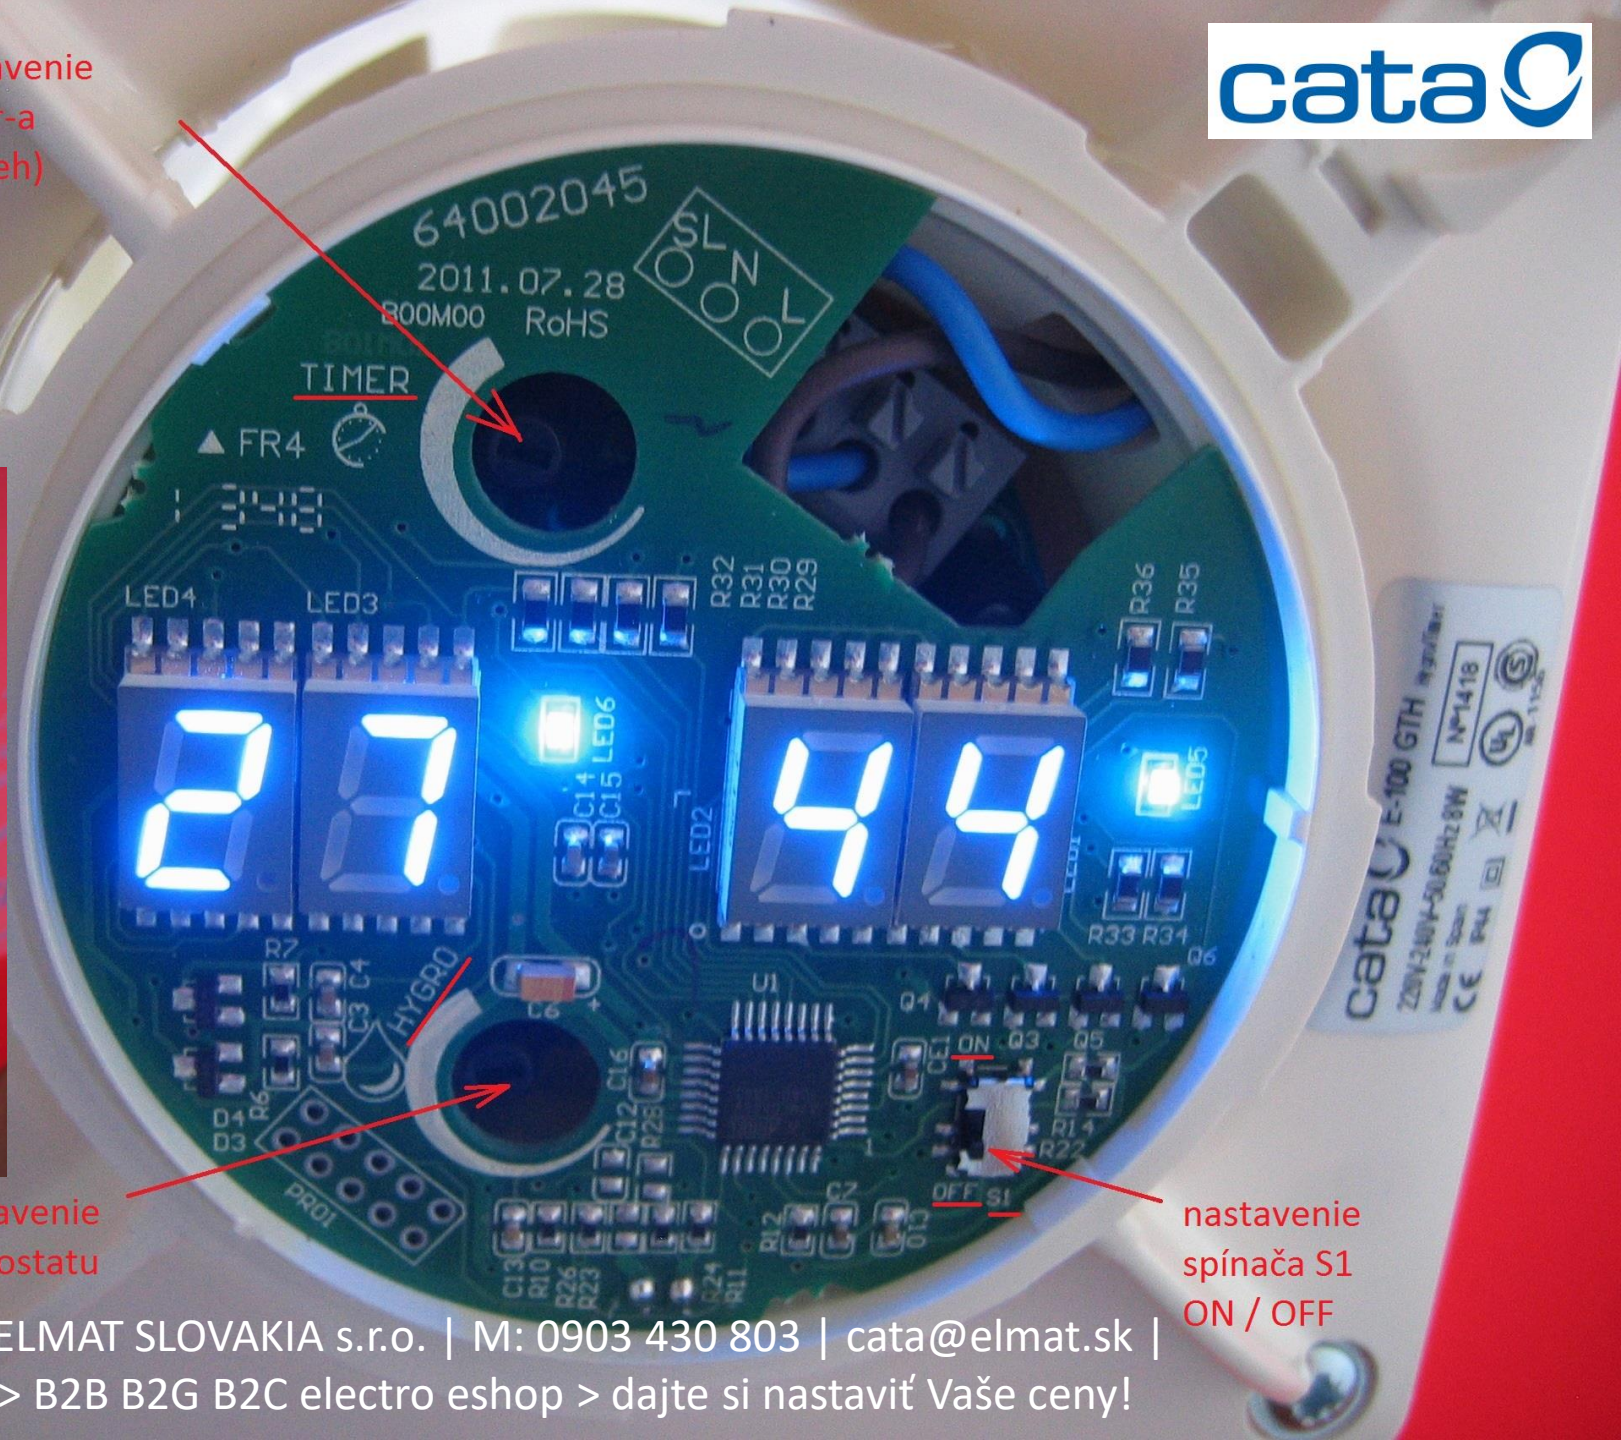

Pozn.: zobrazené pripojenie je len pre účely prezentácie na paneli (bez použitia Timera !)

nastavenie timer-a (dobeh)

nastavenie hygrostatu

nastavenie spínača S1 ON / OFF

INFO O CATA VÝROBKOV

B2B, B2G, B2C electro e-shop