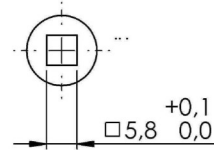

LK1
Kat.č. 01.031

LK1-E
Kat.č. 01.031.E
Určeno pro zámky s děleným středem.

■ 6

□ 5

⊖ 3-5

△ 9

○ 13

Materiál : Slitina ZnAl, zinkováno