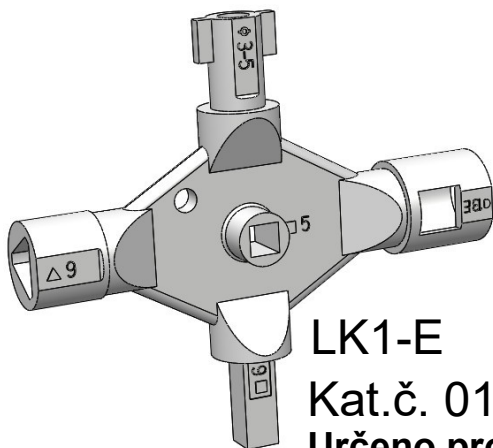

LK1
Kat.č. 01.031

LK1-E
Kat.č. 01.031.E
Určeno pro zámky s děleným středem.

■ 6

□ 5

⊖ 3-5

△ 9

○ 13

Materiál : Slitina ZnAl, zinkováno

Příklad objednávky : víceúčelový klíč 01.031