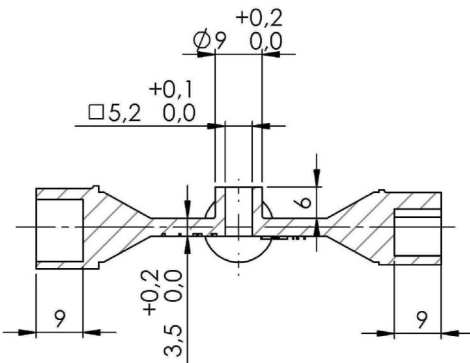

LK1
Kat.č. 01.031

LK1-E
Kat.č. 01.031.E
Určeno pro zámky s děleným středem.

■ 6

□ 5

⊖ 3-5

△ 9

○ 13

Materiál : Slitina ZnAl, zinkováno

Příklad objednávky : víceúčelový klíč 01.031