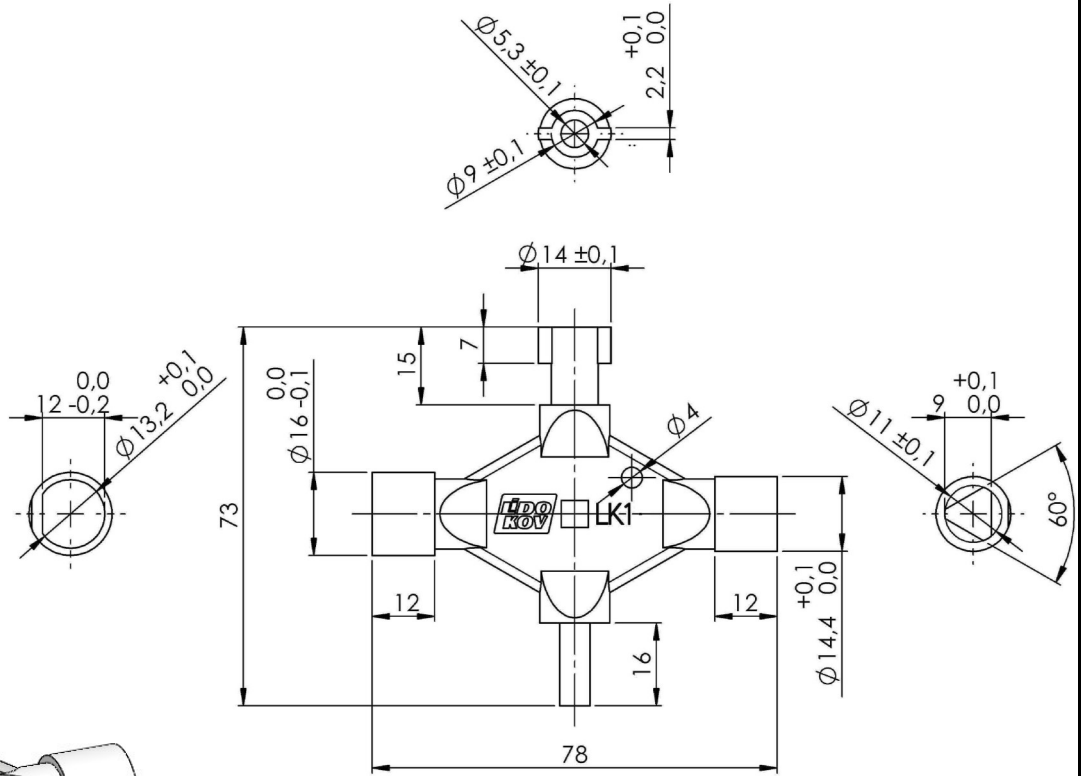

LK1
Kat.č. 01.031

LK1-E
Kat.č. 01.031.E
Určeno pro zámky s děleným středem.

■ 6

□ 5

⊖ 3-5

△ 9

○ 13

Materiál : Slitina ZnAl, zinkováno

Příklad objednávky : víceúčelový klíč 01.031