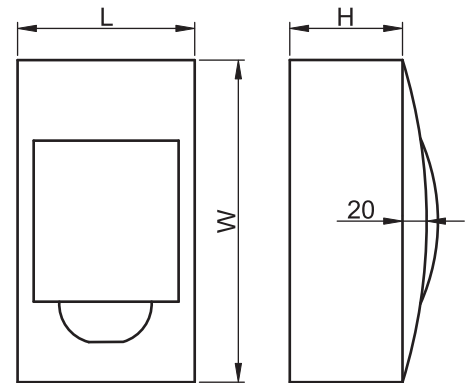

## Rozvodné skrine nadomietkové

TRACON		×17.5 	L (mm)	W (mm)	H (mm)
EDFK-4/1	EDFKN-4/1	4	110	200	70
EDFK-6/1	EDFKN-6/1	6	150	205	75
EDFK-8/1	EDFKN-8/1	8	190	205	75
EDFK-12/1	EDFKN-12/1	12	260	205	75
EDFK-18/1	EDFKN-18/1	18	365	220	75
EDFK-12/2	EDFKN-12/2	24	270	330	75
EDFK-12/3	EDFKN-12/3	36	310	475	85

## Rozvodné skrine podomietkové

TRACON		×17.5 	L <sub>1</sub> (mm)	W <sub>1</sub> (mm)	H <sub>1</sub> (mm)	L <sub>2</sub> (mm)	W <sub>2</sub> (mm)	H <sub>2</sub> (mm)
EDS-4/1	EDSN-4/1	4	115	200	60	135	210	20
EDS-6/1	EDSN-6/1	6	160	200	60	170	210	20
EDS-8/1	EDSN-8/1	8	200	215	60	225	220	20
EDS-12/1	EDSN-12/1	12	260	200	60	280	220	20
EDS-18/1	EDSN-18/1	18	380	240	70	400	255	20
EDS-12/2	EDSN-12/2	24	270	320	70	300	350	20
EDS-12/3	EDSN-12/3	36	310	475	75	340	500	20