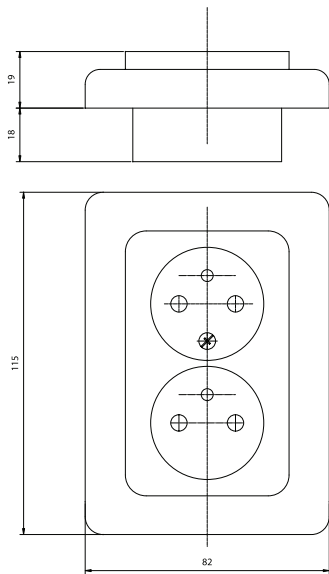

ZLT(D)L4(8)-X