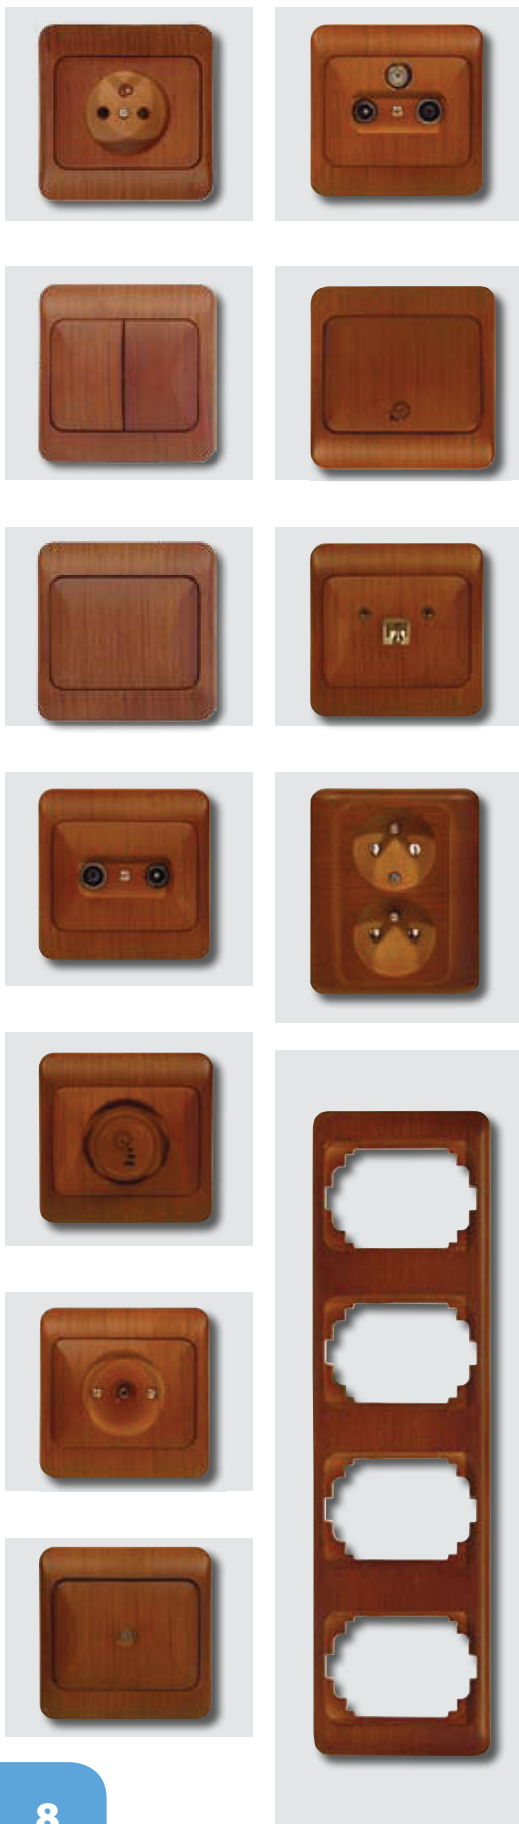

ZL2K/0-X

Farba - tmavé drevo