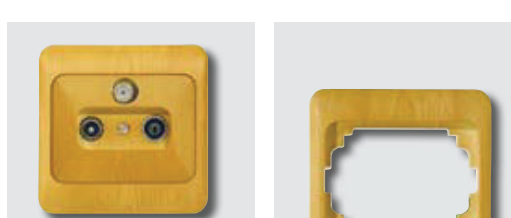

Jednopolový spínač	SL 01/0 – SD
Sériový spínač	SL 05/0 – SD
Sériový spínač - prepínač	SL A5/0 – SD
Sériový prepínač	SL B5/0 – SD
Striedavý prepínač	SL 06/0 – SD
Krížový prepínač	SL 07/0 – SD
Zap. tlačidlový ovládač svetlo	SL 01/S – SD
Zap. tlačidlový ovládač zvonček	SL 01/Z – SD
Jednopolový spínač s tlejivkou (signalizačná)	SL 09/0 – SD
Zap. tlačidlový ovládač zvonček s tlejivkou (signalizačná)	SL 09/Z – SD
Striedavý prepínač s tlejivkou (pre trvalý svit)	SL09/0 – SD – 6
Striedavý prepínač s tlejivkou (orientačná)	SL09/0 – SD – 1
Zap. tlačidlový ovládač svetlo s tlejivkou (signalizačná)	SL09/S – SD
Zap. tlačidlový ovládač zvonček s tlejivkou (orientačná)	SL 09/Z – SD – 1
Zap. tlačidlový ovládač svetlo s tlejivkou (orientačná)	SL 09/S – SD – 1
Tlačidlový ovládač zvonček so žiarovkou 12 V	SL 09/Z – SD
Stmievateľ	SLS – SD
Zásuvka	ZL1K/0 – SD
Dvojjzásuvka	ZL2K/0 – SD
TV zásuvka	ZLT – SD
TV + R zásuvka koncová	ZLTRK – SD
TV + R zásuvka priebežná	ZLTRP – SD
TV + R + SAT zásuvka koncová	ZLTRSK – SD
TV + R + SAT zásuvka priebežná	ZLTRSP – SD
Telefónna zásuvka (4 pin)	ZLTL4 – SD
Nástenná telefónna zásuvka (4 pin)	ZLDTL4 – SD
Dvojitá telefónna zásuvka (4 pin)	ZLTL54 – SD
Dvojitá nástenná telefónna zásuvka (4 pin)	ZLDTL54 – SD
Zásuvka dátová (8 pin)	ZLTL8 – SD
Dvojitá zásuvka dátová (8 pin)	ZLDTL8 – SD
Nástenná zásuvka dátová (8 pin)	ZLTL8 – SD
Dvojitá nástenná zásuvka dátová (8 pin)	ZLDTL8 – SD
Kryt pre dvojjzásuvku vertikálnu	ZL2V/SD
TV – R kryt zásuvky	ZLTVR/SD
TV + R + SAT kryt zásuvky	ZLTVRS/SD
1- rámček	L1H/SD
2 - rámček horizontálny	L2H/SD
2 - rámček vertikálny	L2V/SD
3 - rámček horizontálny	L3H/SD
3- rámček vertikálny	L3V/SD
4 - rámček horizontálny	L4H/SD
4 - rámček vertikálny	L4V/SD
5 - rámček horizontálny	L5H/SD
5 - rámček vertikálny	L5V/SD