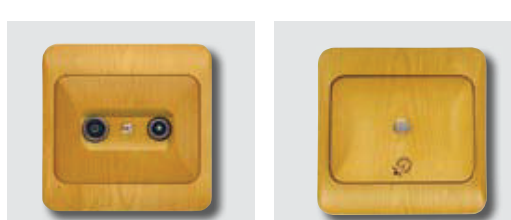

Jednopolový spínač	SL 01/0 – SD
Sériový spínač	SL 05/0 – SD
Sériový spínač - prepínač	SL A5/0 – SD
Sériový prepínač	SL B5/0 – SD
Striedavý prepínač	SL 06/0 – SD
Krížový prepínač	SL 07/0 – SD
Zap. tlačidlový ovládač svetlo	SL 01/S – SD
Zap. tlačidlový ovládač zvonček	SL 01/Z – SD
Jednopolový spínač s tlejivkou (signalizačná)	SL 09/0 – SD
Zap. tlačidlový ovládač zvonček s tlejivkou (signalizačná)	SL 09/Z – SD
Striedavý prepínač s tlejivkou (pre trvalý svit)	SL09/0 – SD – 6
Striedavý prepínač s tlejivkou (orientačná)	SL09/0 – SD – 1
Zap. tlačidlový ovládač svetlo s tlejivkou (signalizačná)	SL09/S – SD
Zap. tlačidlový ovládač zvonček s tlejivkou (orientačná)	SL 09/Z – SD – 1
Zap. tlačidlový ovládač svetlo s tlejivkou (orientačná)	SL 09/S – SD – 1
Tlačidlový ovládač zvonček so žiarovkou 12 V	SL 09/Z – SD
Stmievateľ	SLS – SD
Zásuvka	ZL1K/0 – SD
Dvojjzásuvka	ZL2K/0 – SD
TV zásuvka	ZLT – SD
TV + R zásuvka koncová	ZLTRK – SD
TV + R zásuvka priebežná	ZLTRP – SD
TV + R + SAT zásuvka koncová	ZLTRSK – SD
TV + R + SAT zásuvka priebežná	ZLTRSP – SD
Telefónna zásuvka (4 pin)	ZLTL4 – SD
Nástenná telefónna zásuvka (4 pin)	ZLDTL4 – SD
Dvojitá telefónna zásuvka (4 pin)	ZLTL54 – SD
Dvojitá nástenná telefónna zásuvka (4 pin)	ZLDTL54 – SD
Zásuvka dátová (8 pin)	ZLTL8 – SD
Dvojitá zásuvka dátová (8 pin)	ZLDTL8 – SD
Nástenná zásuvka dátová (8 pin)	ZLTL8 – SD
Dvojitá nástenná zásuvka dátová (8 pin)	ZLDTL8 – SD
Kryt pre dvojjzásuvku vertikálnu	ZL2V/SD
TV – R kryt zásuvky	ZLTVR/SD
TV + R + SAT kryt zásuvky	ZLTVRS/SD
1- rámček	L1H/SD
2 - rámček horizontálny	L2H/SD
2 - rámček vertikálny	L2V/SD
3 - rámček horizontálny	L3H/SD
3- rámček vertikálny	L3V/SD
4 - rámček horizontálny	L4H/SD
4 - rámček vertikálny	L4V/SD
5 - rámček horizontálny	L5H/SD
5 - rámček vertikálny	L5V/SD